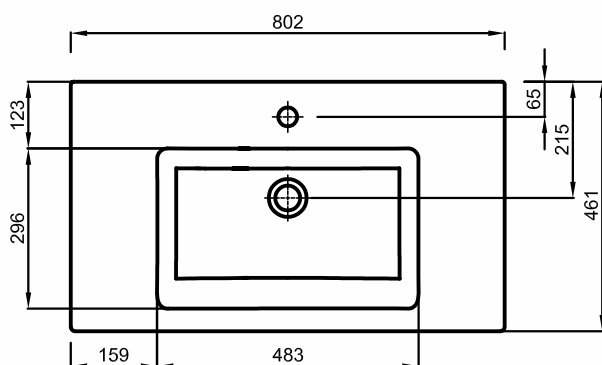

TWINS

UMYWALKA MEBLOWA

Umywarka meblowa z niskim rantem 80 cm z otworem, z przelewem.

Numer: **L51980000**
Waga: 22,3 kg
Wymiary: 80 x 46 cm

Umywarka meblowa z niskim rantem 80 cm z otworem, z przelewem, z powłoką Reflex Koło.

Numer: **L51980900**
Waga: 22,3 kg
Wymiary: 80 x 46 cm

Informacje dodatkowe:

Mocowana na śrubach.

Do kompletowania z szafką 89547, 89548, 89549, 89550, 89551, 89552, 89553, 89554, 89555.