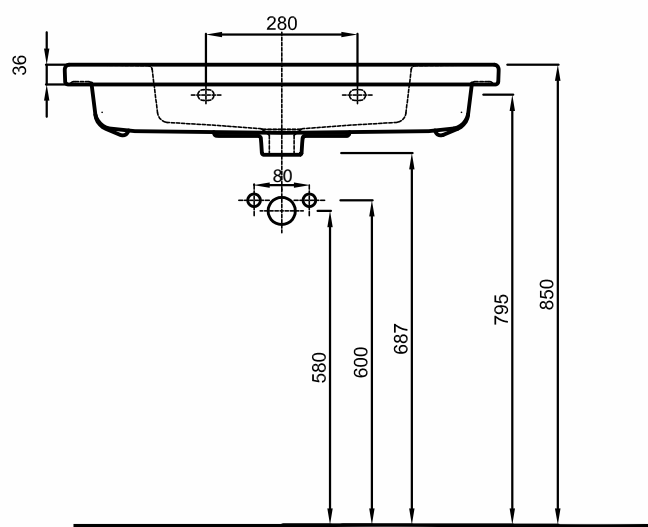

TWINS

UMYWALKA MEBLOWA

Umywarka meblowa z niskim rantem 80 cm z otworem, z przelewem.

Numer: **L51980000**
Waga: 22,3 kg
Wymiary: 80 x 46 cm

Umywarka meblowa z niskim rantem 80 cm z otworem, z przelewem, z powłoką Reflex Koło.

Numer: **L51980900**
Waga: 22,3 kg
Wymiary: 80 x 46 cm

Informacje dodatkowe:

Mocowana na śrubach.

Do kompletowania z szafką 89547, 89548, 89549, 89550, 89551, 89552, 89553, 89554, 89555.